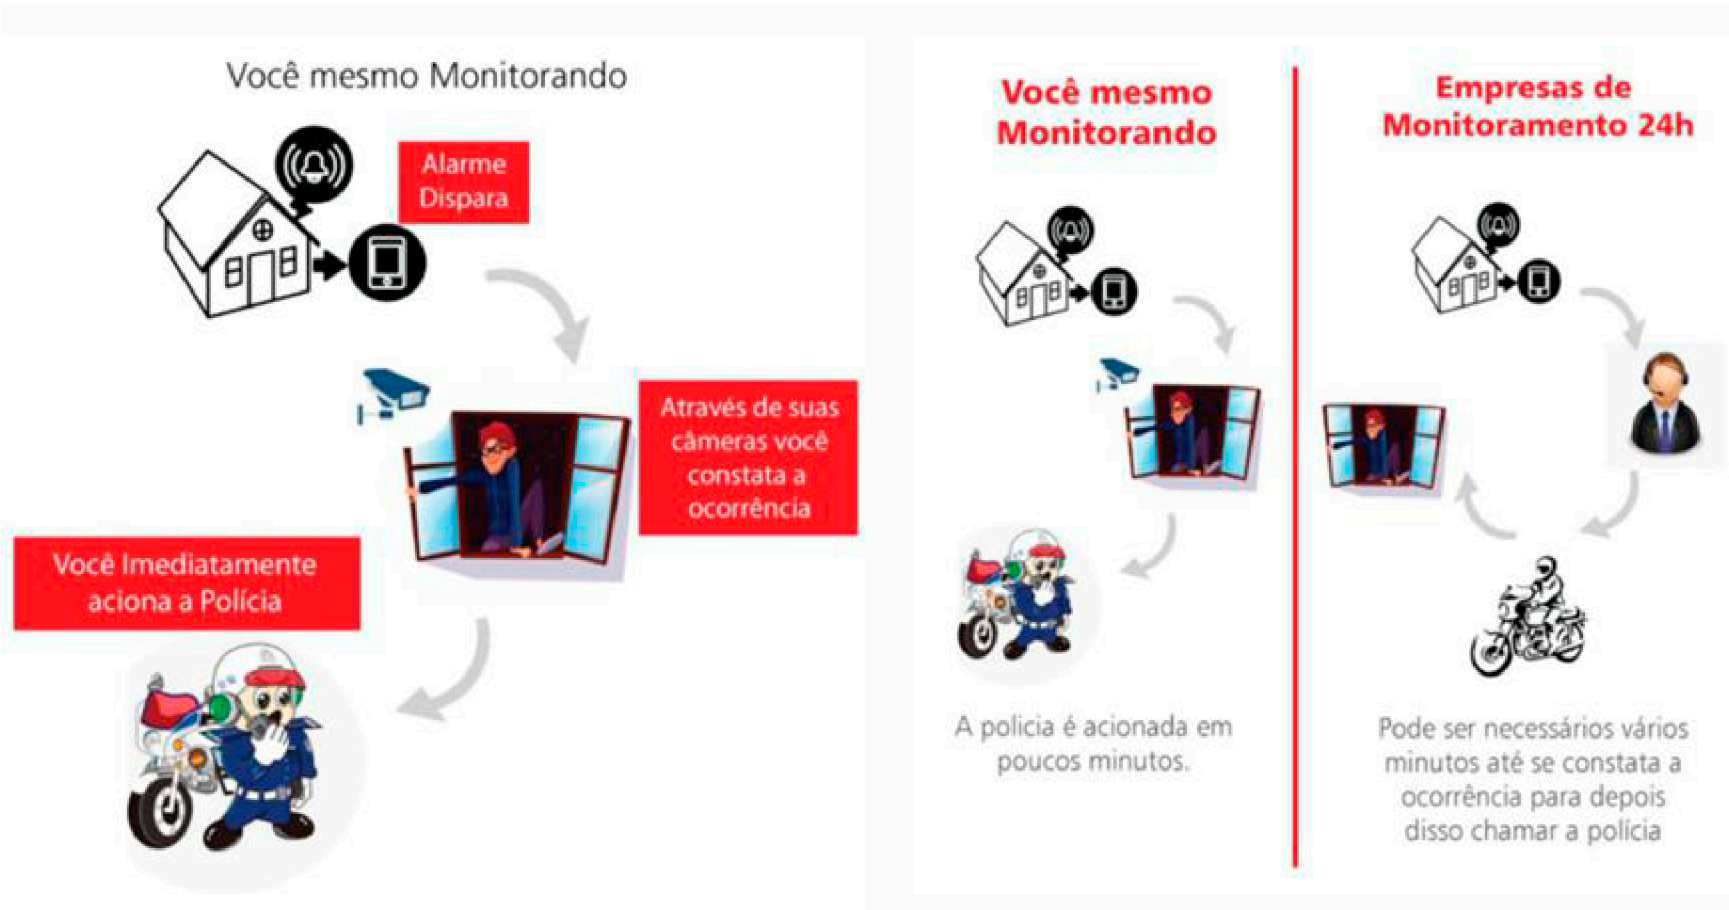

**SEGURANÇA ELETRÔNICA**

Empresas - Residências - Condomínios

**AGORA SIM!** Tenha um sistema de Câmeras  
SEM Custo Fixo Mensal!

# PORQUE VOCÊ NÃO DEVE PAGAR MENSALIDADE?

Veja como você mesmo ao monitorar suas câmeras pelo celular pode ser muito mais eficiente que pagar pelo monitoramento 24h de empresas especializadas.

## Empresas de Monitoramento 24h

Pode ser necessários vários minutos até se constata a ocorrência para depois disso chamar a polícia

- 1º O alarme toca.
- 2º A central de monitoramento recebe o alarme.
- 3º A central aciona uma unidade móvel, geralmente um motoqueiro, para constatar a ocorrência.
- 4º Caso a ocorrência seja constatada, a polícia é acionada.

## Alerta de Intrusão

- Mensagem: SMS, e-mail, Controle Remoto;
- Tocar sirene de forma silenciosa ou não ;
- Ligação no seu celular;
- Notificações nos aplicativos .